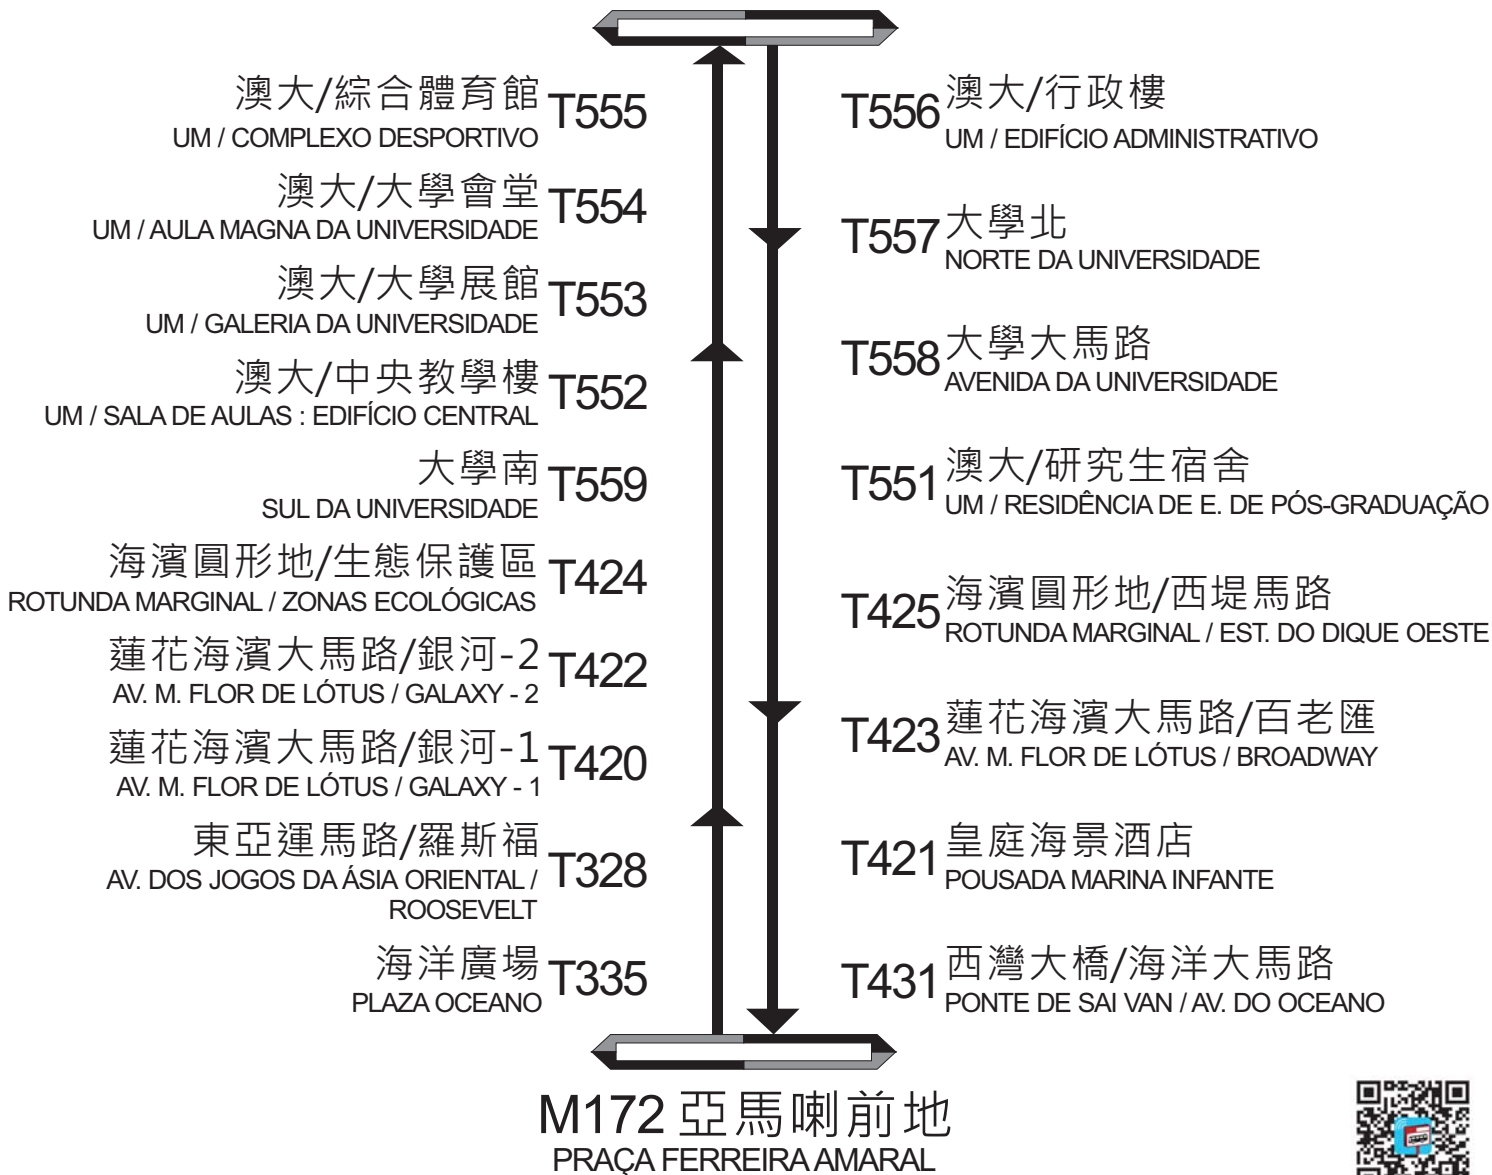

71

澳門大學

UNIVERSIDADE DE MACAU

亞馬喇前地

PRAÇA FERREIRA AMARAL

每程票價
Preço por viagem
(澳門幣MOP)

\$6.0

T550 澳門大學總站 UNIVERSIDADE DE MACAU / TERMINAL

雙向路線
PERCURSO DE SENTIDO DUPLO

總站
TERMINAL

首班車 PRIMEIRO VEÍCULO
尾班車 ÚLTIMO VEÍCULO

班次表 Horário e frequência	星期一至星期五 (公眾假期除外) 2.ª a 6.ª feiras (excepto feriados públicos)		星期六、星期日及公眾假期 Sábados, Domingos e feriados públicos	
	往亞馬喇前地 PARA PRAÇA FERREIRA AMARAL		往澳門大學 UNIVERSIDADE DE MACAU	
	06:30-10:00	8-10 分鐘/mins	06:30-00:00	12-15 分鐘/mins
10:00-15:00	12-15 分鐘/mins			
15:00-20:00	8-10 分鐘/mins			
20:00-00:00	12-15 分鐘/mins			

颱風襲澳期間，尾班車將改於八號風球懸掛後30分鐘發出

Durante a passagem do tufão, as últimas partidas de autocarros partem 30 minutos após o içamento do sinal n.º 8

澳門公共汽車股份有限公司
SOCIEDADE DE TRANSPORTES COLECTIVOS DE MACAU S.A.

查詢熱線 HOTLINE : 2885-0060